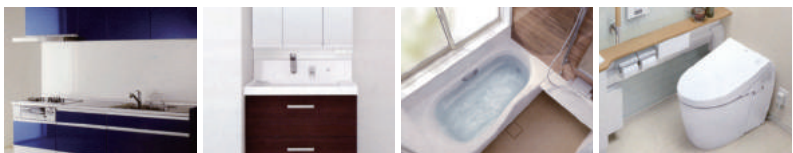

ご相談・
お見積は
もちろん
無料です。

※写真はイメージです。

蛇口もプチリフォーム

今お使いの蛇口を蛇口一体型浄水器に交換できます!

商品番号①
②希望小売価格
47,520円(税込)

【エコ】
JL206MN-9NL2

工事費込

216ポイント