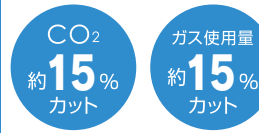

節約(エコ) 上手(ジョーズ)な **給湯器**

これまで捨てていた排熱を使って
効率よくお湯をつくります。